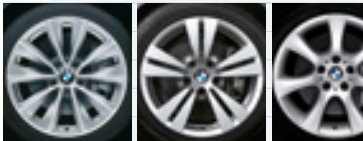

Code

2C0 Sterspaak (styling 124), 8Jx18 runflat
(montage sneeuwkettingen niet moge
2C0 i.c.m. Exclusive pack (7MC) / Life

2CO i.c.m. Business Line I / Business

2HG Radiaalspaak (styling 244), 7½Jx17 b
(niet i.c.m. 337, 7MC, 7MD) (voor run

2HH Radiaalspaak (styling 244), 7½Jx17 r
(niet i.c.m. 337, 7MC, 7MD)

2HH i.c.m. Business Line I / Business

2KL V-spaak (styling 245), 8Jx17 banden
(niet i.c.m. 337, 7MC, 7MD) (voor run

2KM V-spaak (styling 245), 8Jx17 runflatba
(niet i.c.m. 337, 7MC, 7MD)

2KM i.c.m. Business Line I / Business

2MB Dubbelspaak (styling 167M), voor 8½
achter 9½Jx19 285/35ZR 19 (sneeuw

2NR Dubbelspaak (styling 172M), 8½Jx19
(montage sneeuwkettingen niet moge

2SB Sterspaak (styling 242), 7Jx16 225/55
(niet i.c.m. 337, 7MC, 7MD)

2SC Sterspaak (styling 243), 7½Jx17 band
(niet i.c.m. 337, 7MC, 7MD) (voor run

2SD Sterspaak (styling 243), 7½Jx17 runfl
(niet i.c.m. 337, 7MC, 7MD)

2SD i.c.m. Business Line I / Business

2SE Sterspaak (styling 246), 8Jx18 runflat
(montage sneeuwkettingen niet moge

2SE i.c.m. Exclusive pack (7MC) / Life

2SE i.c.m. Business Line I / Business

300 Ruimtebesparend reservewiel, banden
krik en wielsleutel (alleen i.c.m. 2BS, 2
2SE, 337, 589)

589 Sterspaak (styling 122), 8Jx17 runflat
(sneeuwkettingen niet mogelijk) (niet
589 i.c.m. Business Line I / Business

2BR (st. 247)

2BY (st. 278)

2C0 (st. 124)

Beste lezer,

U heeft een preview van deze prijslijst geopend. Onder deze preview kunt u uw emailadres invoeren en wij sturen u per ommegaande de originele versie van deze prijslijst op.